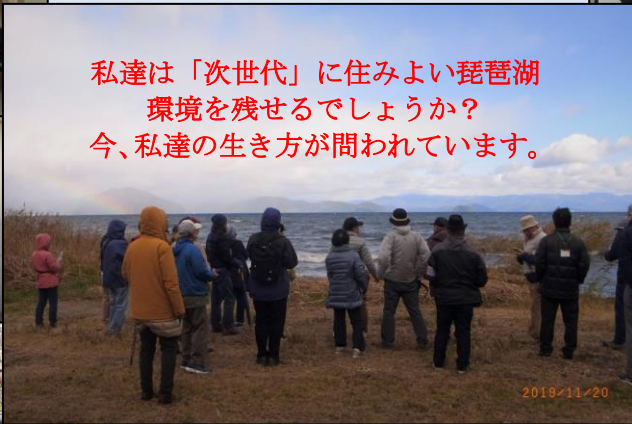

## 📧 びわ漁たんけん隊

カミカメ  
Emidon  
妹子  
鯉タロー  
コロシ  
クマさん

私達は「次世代」に住みよい琵琶湖  
環境を残せるでしょうか？  
今、私達の生き方が問われています。

変えよう、あなたと私から！